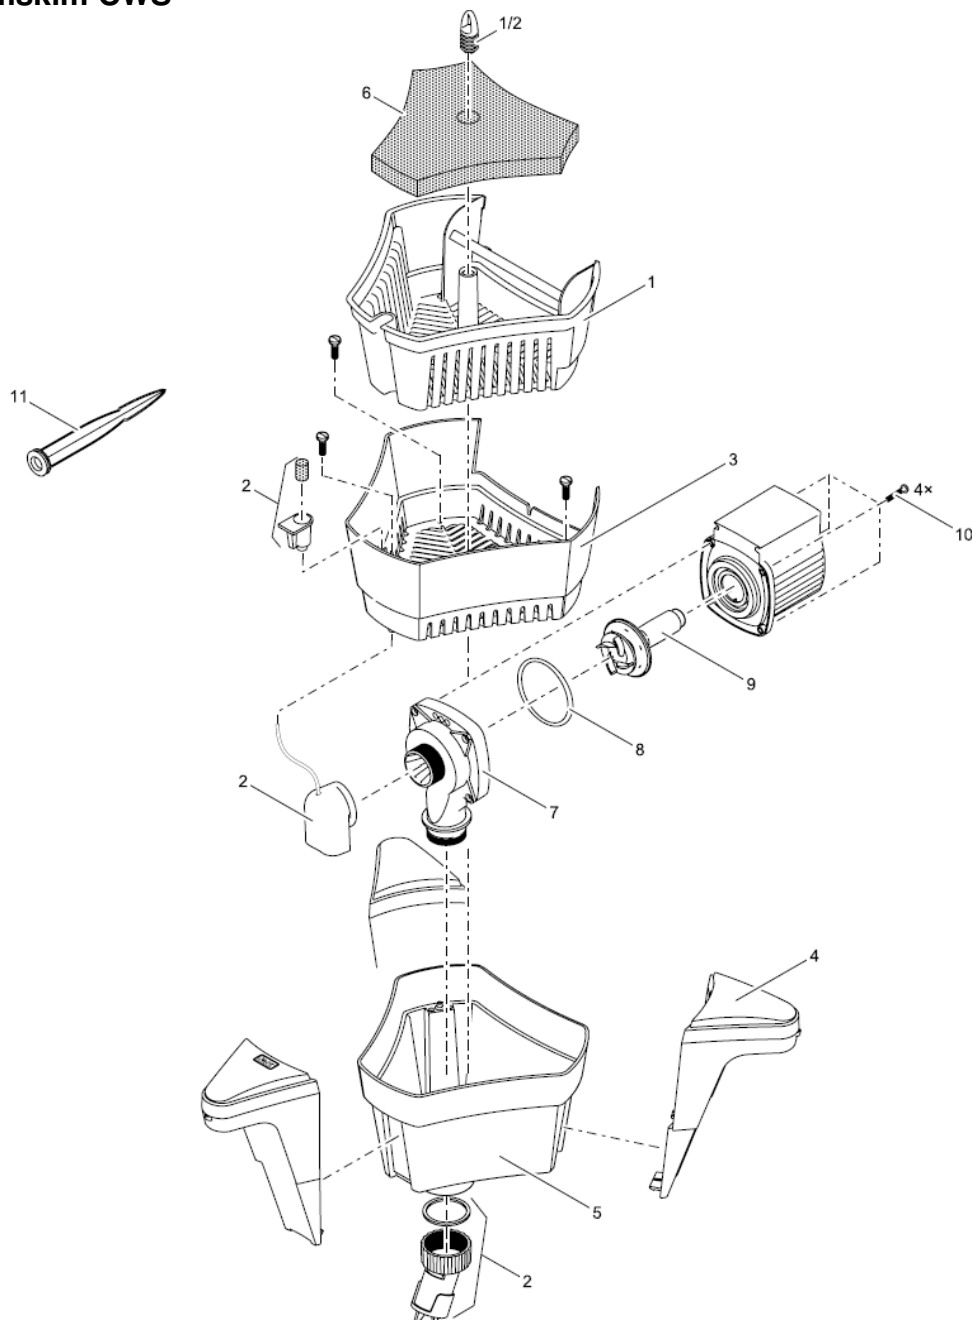

Ersatzteilliste 2009 Spare part list 2009

50170 Swimskim CWS

Pos.-Nr.	ID.-Nr.	Ersatzteilbezeichnung	Spare part description
1	12497	Ersatz Korb	asm basket
2	12499	Beipack	additional pack
3	12021	Behälter	case
4	11466	Schwimmer	float
5	11328	Pumpenkammer	pump case
6	12433	Schaum	foam
7	11825	Pumpengehäuse	pump housing
8	25969	O-Ring NBR 60x2,5	o-ring NBR 60x2,5
9	11654	Ersatzrotor	replacement rotor
10	6055	Linsenschraube V2A M5X20	bolt V2A M5x20
11	20284	Erdspieß	ground spike