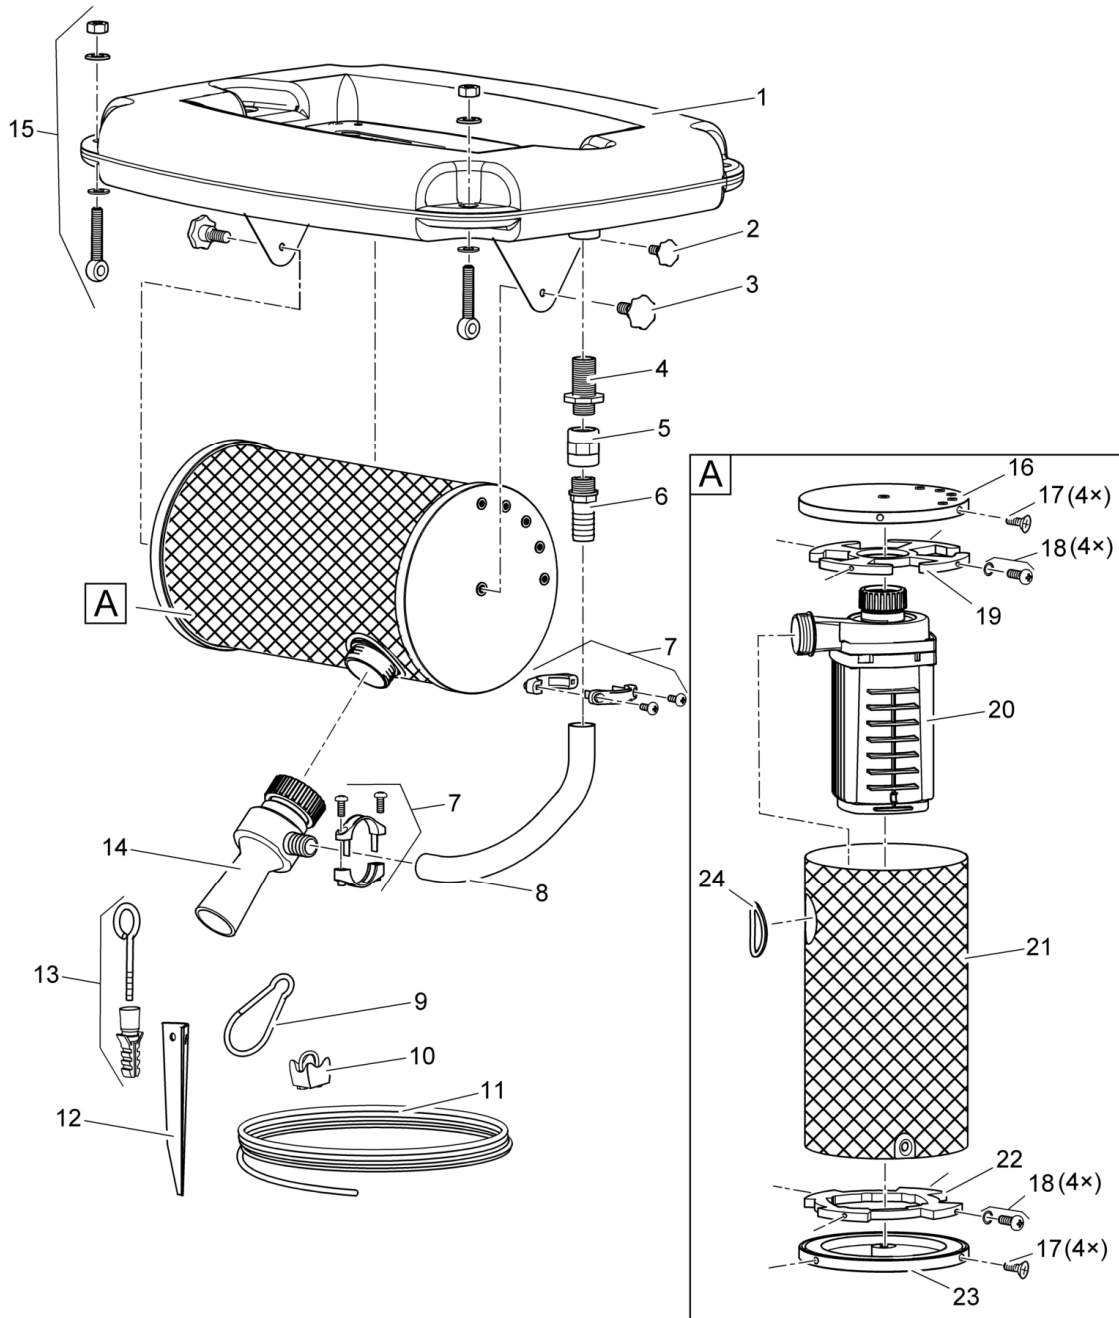

Ersatzteilliste 2009 Spare part list 2009

57479 Aqua Air 250 LM

Ersatzteilliste 2009
Spare part list 2009

57479 Aqua Air 250 LM

| Pos.-Nr. | ID.-Nr. | Ersatzteilbezeichnung | Spare part description |
|-----------------|----------------|--------------------------------|-----------------------------------|
| 1 | 29786 | Schwimmkörper 18L | float 18L |
| 2 | 30089 | Griffschraube M6 x 20 | hand knob M6 x 20 |
| 3 | 30088 | Griffschraube M8 x 20 | hand knob M8 x 20 |
| 4 | 30086 | Durchführung 3/4" incl.Mutter | bushing 3/4" incl. nut |
| 5 | 30094 | Doppelmuffe IG 3/4" | socket female 3/4" |
| 6 | 30090 | Tülle 3/4" | hose adapter 3/4" |
| 7 | 28653 | Schlauchschellen-Stufen-Kit 1" | hose clamps set 1" |
| 8 | 52733 | Gewebe-Schlauch 1" schwarz | textile hose, black 1" |
| 9 | 16941 | Niro Karabinerhaken 60 X 6 | Niro snap hook 60 X 6 |
| 10 | 30117 | Niro-Schraubklemme 3mm | screw clamp 3mm |
| 11 | 30119 | Drahtseil VA 3mm x 20m | wire robe stainless steel 3 x 20m |
| 12 | 30128 | Befestigungsdorn 450 | fastener 450 |
| 13 | --- | <i>nur auf Anfrage</i> | <i>on request</i> |
| 14 | --- | <i>nur auf Anfrage</i> | <i>on request</i> |
| 16 | --- | <i>nur auf Anfrage</i> | <i>on request</i> |
| 17 | 27589 | Senkschraube V2A 4,8 x 19 | counter sunk screw 4,8 x |
| 18 | --- | <i>nur auf Anfrage</i> | <i>on request</i> |
| 19 | 35895 | Saugmundhalter | pump housing holder |
| 20 | 35909 | Profimax 30000 30m Kabel | Profimax 30000 30m cord |
| 21 | 35892 | Trommel Lochblech | asm drum perforated sheet |
| 22 | 35894 | Motorhalter | motor holder |
| 23 | 29979 | Abschlussdeckel | outer lid |
| 24 | 29900 | Gummiring ID66 | rubber ring ID66 |